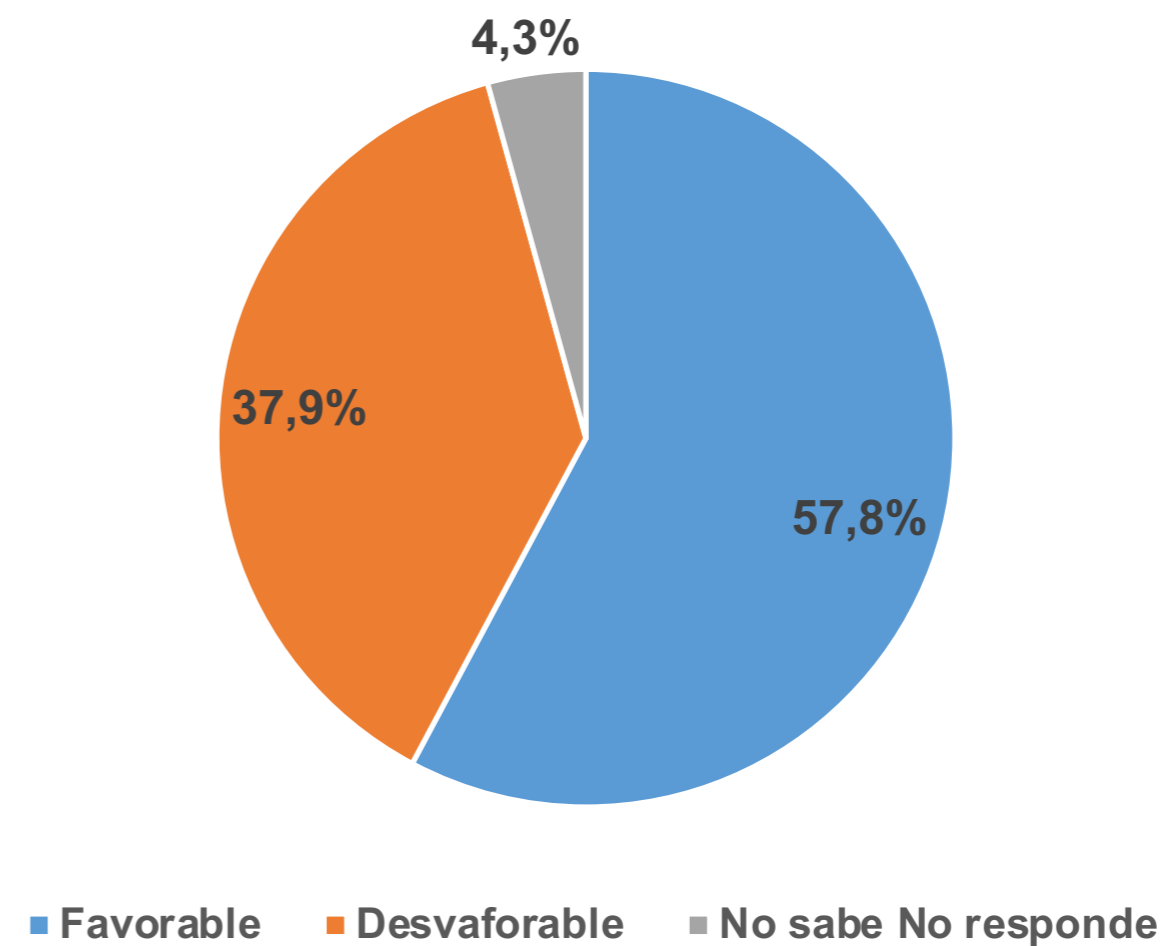

¿Qué imagen tiene usted del Alcalde actual de su ciudad?

■ Favorable ■ Desfavorable ■ No sabe No responde

Alcalde de  
**Cali**

*Jorge Iván Ospina*

¿Qué imagen tiene usted del Alcalde actual de su ciudad?