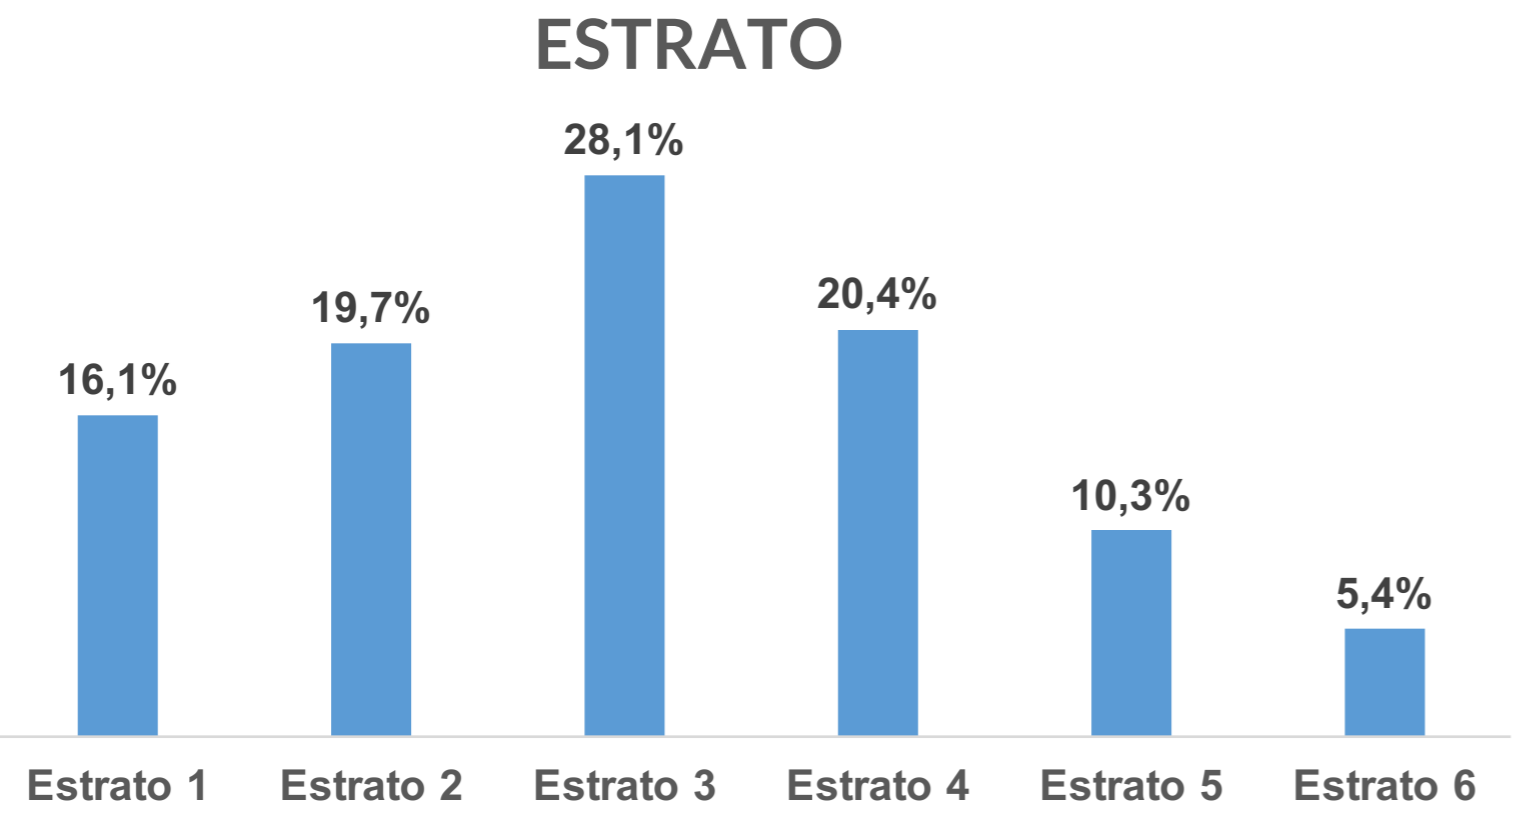

Sociodemográficos