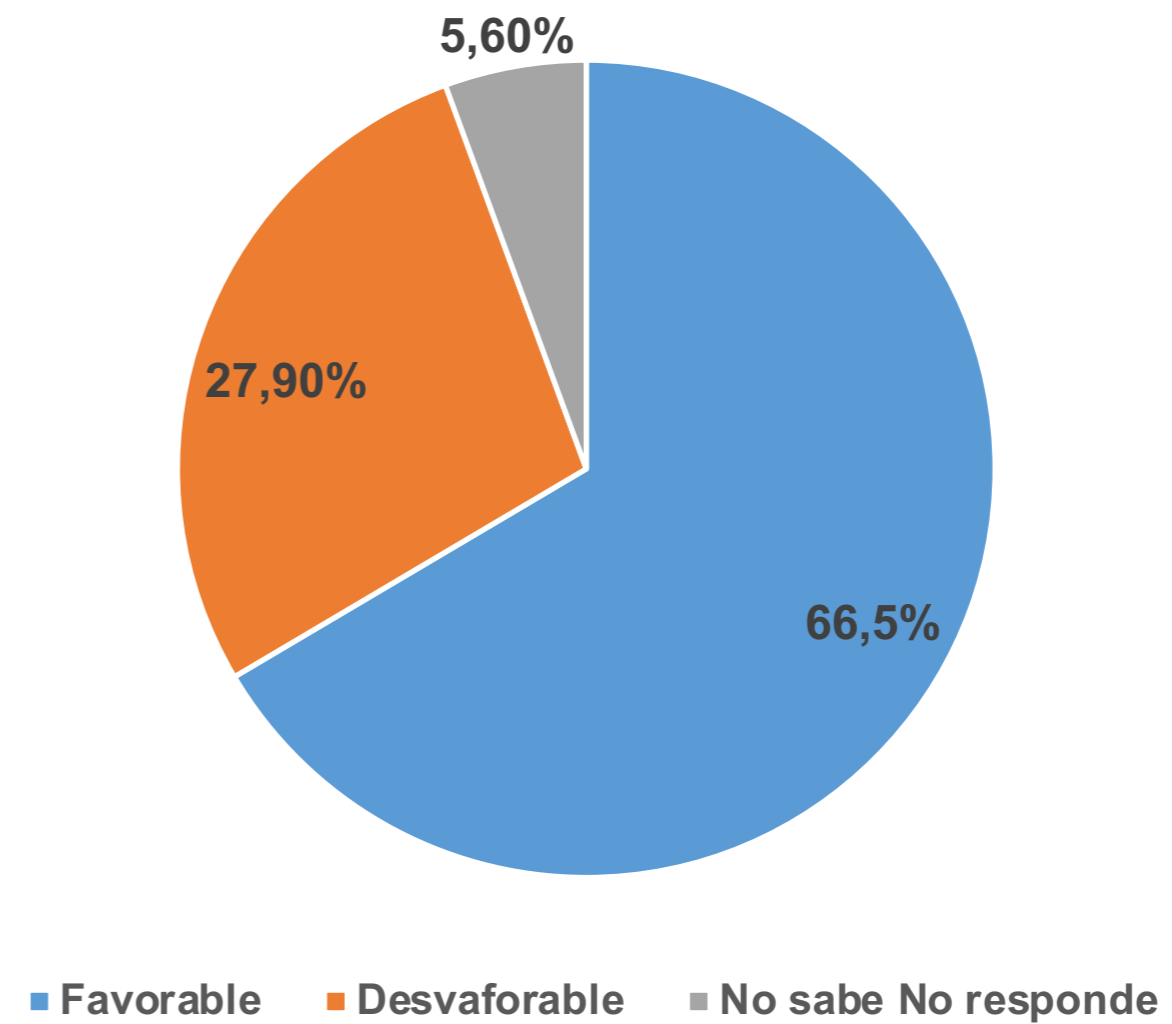

¿Qué imagen tiene usted del Alcalde actual de su ciudad?