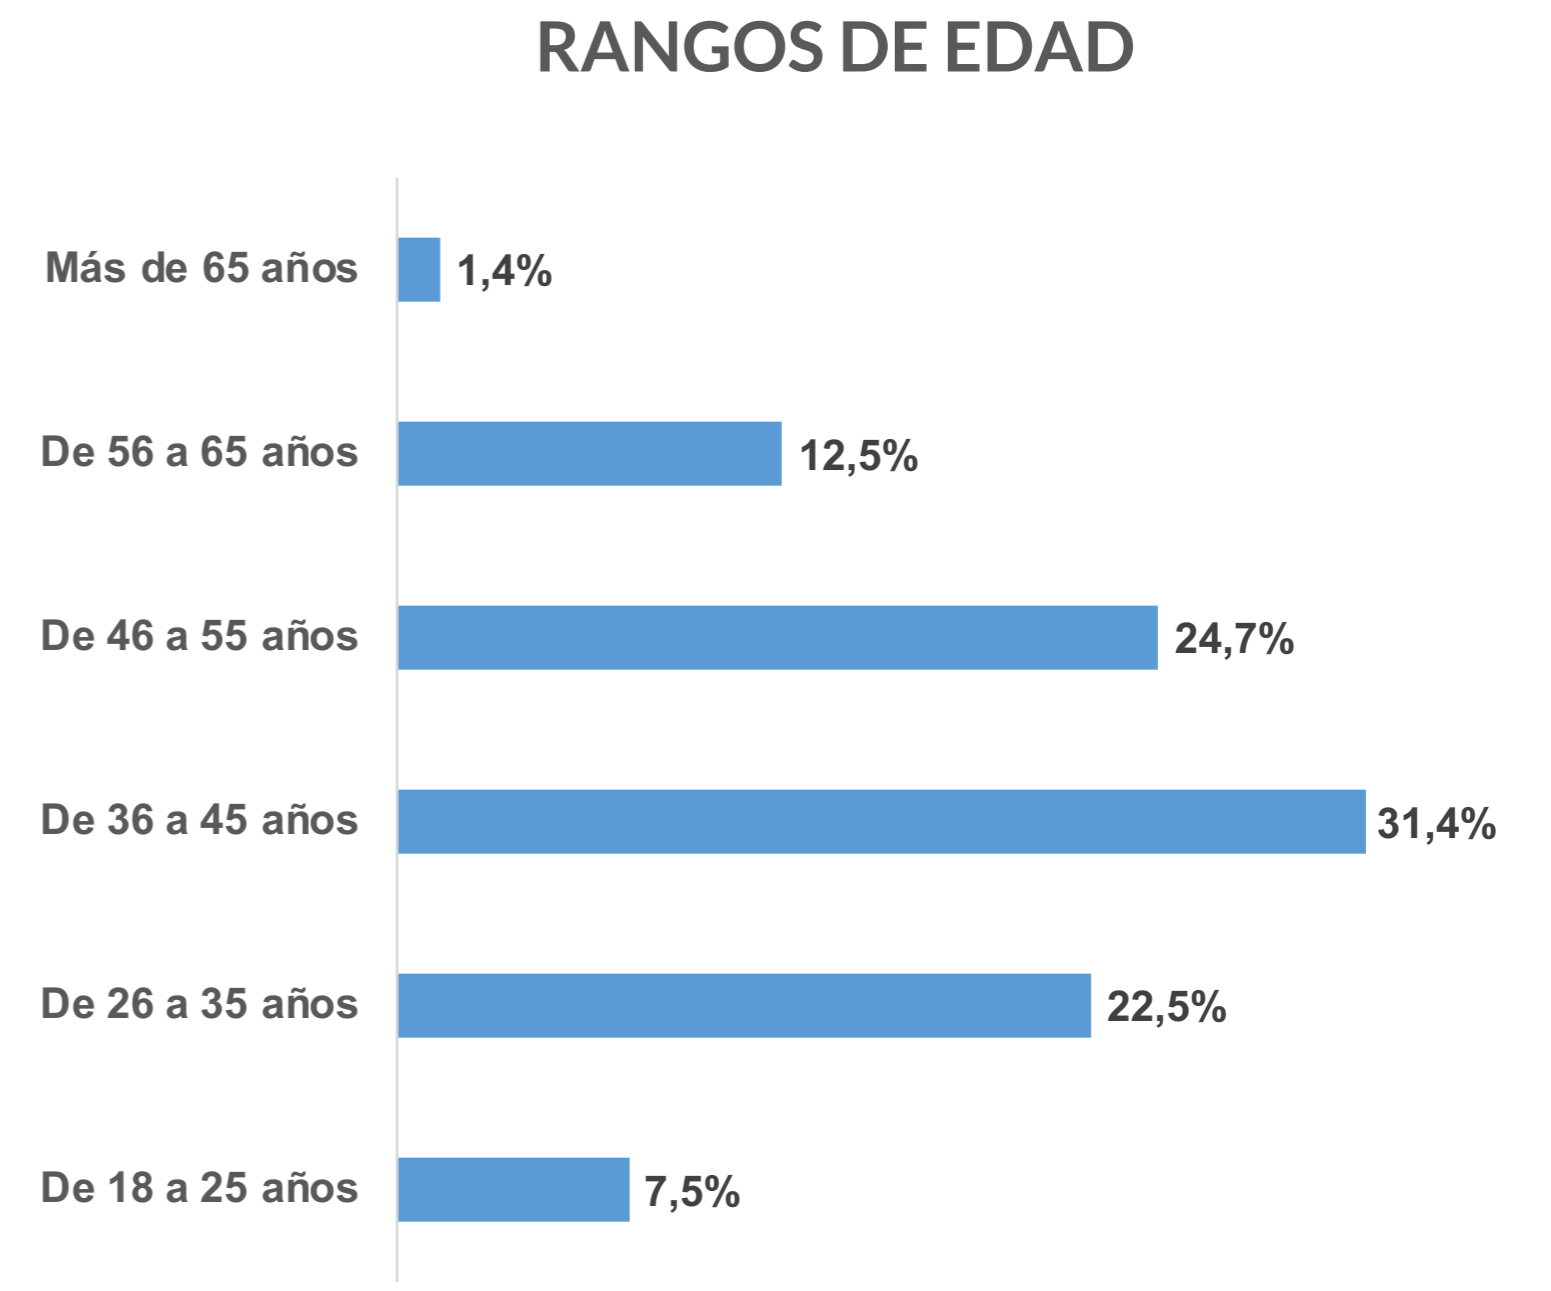

Sociodemográficos