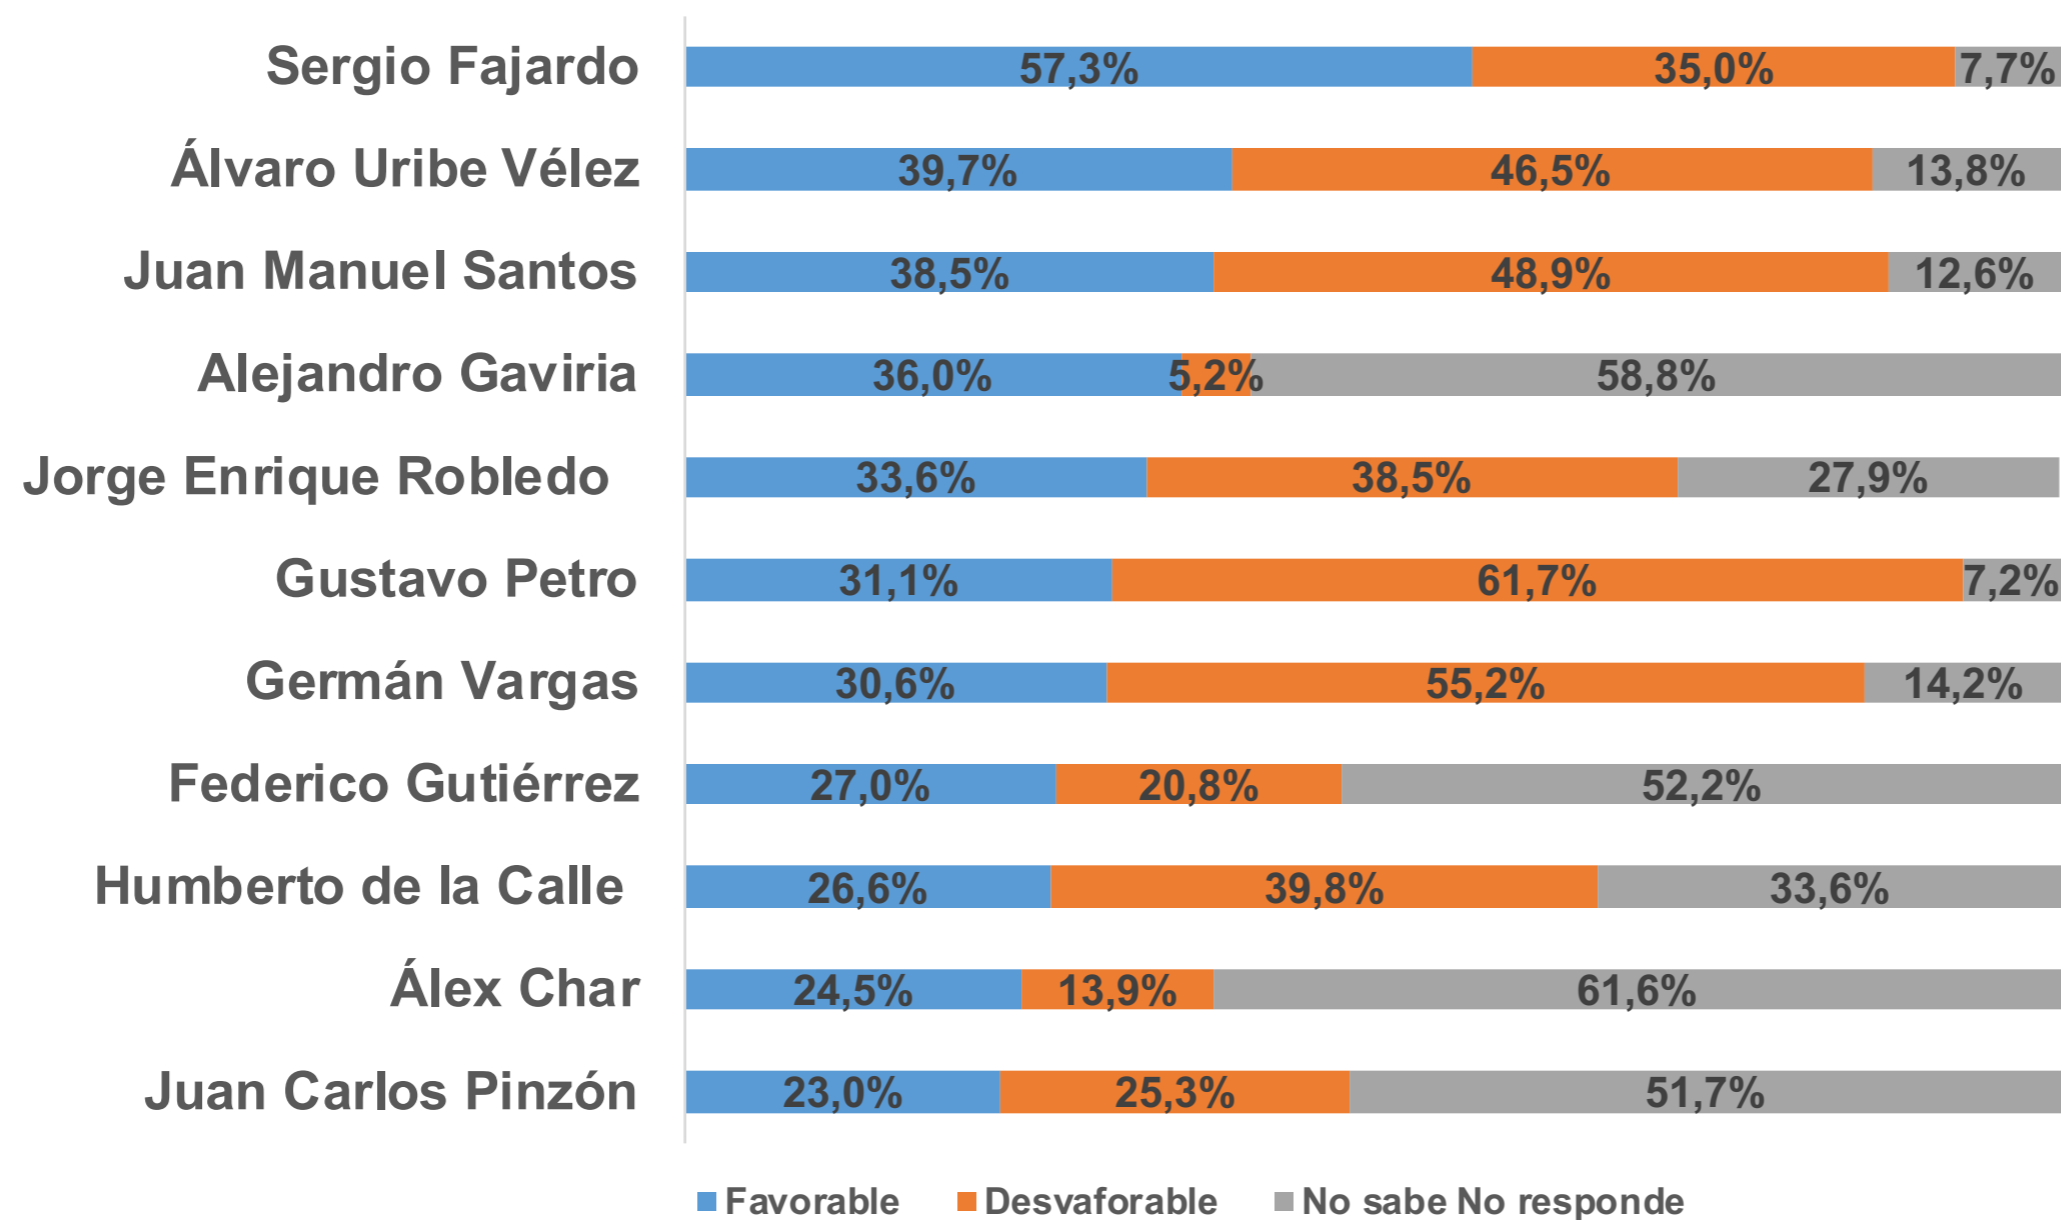

Personajes vida Nacional

¿A continuación le voy a leer un listado de nombres, que corresponden a personajes de la vida nacional, la imagen que usted tiene de ellos es?